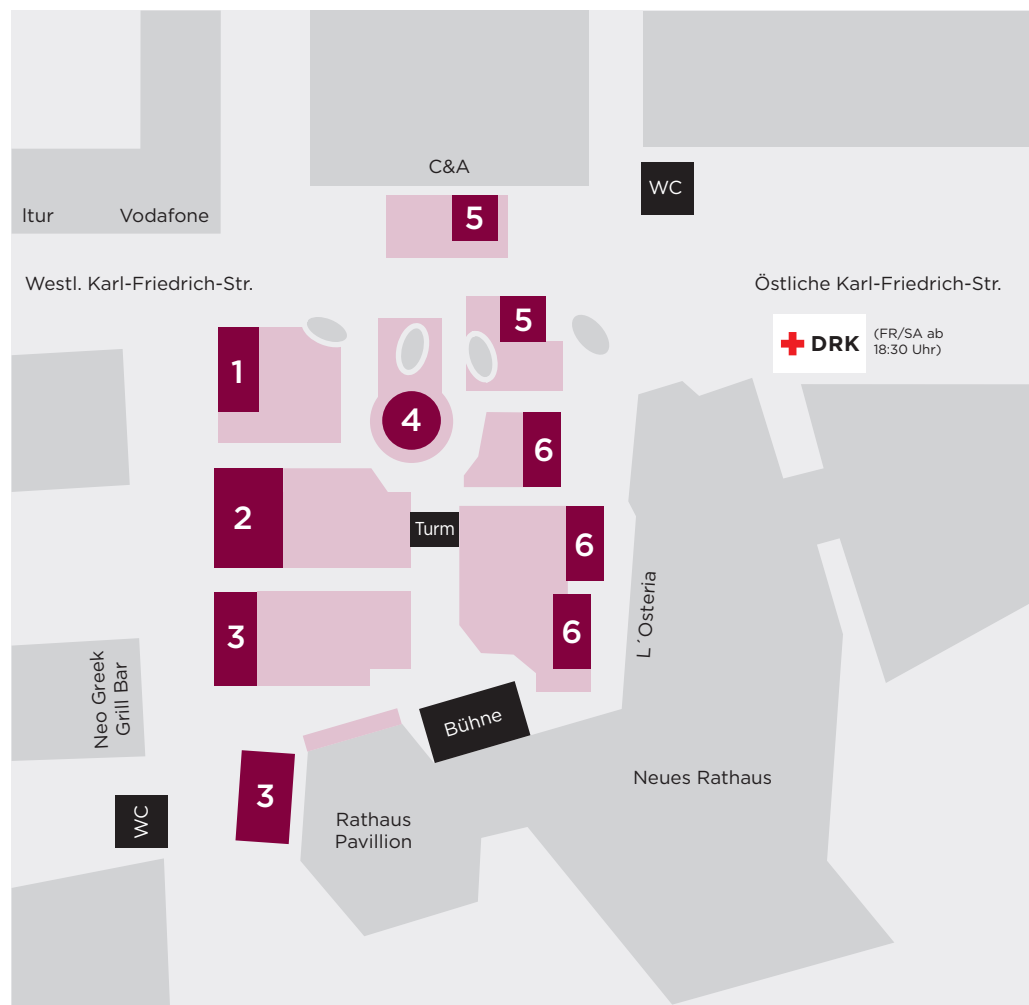

# Die Weinlauben im Überblick

Reservierungen werden gerne telefonisch entgegengenommen!

**1 Koffler's Edelweiß-Hütte**  
Schmankerl Manufaktur  
0171 99 14 27 6

**2 Naturparklauben  
Hühnerg Glück**  
Müller's EventALM  
0157 32 62 28 82

**3 Würmtal-Lauben**  
Peter's Würmtal-Gaststätte  
0160 99 55 20 51

**4 Oechsle-Brunnen**  
Hotel-Restaurant Hasenmayer  
07231 31 10

**5 Platzhirsch-Lauben**  
Platzhirsch Pforzheim  
0176 63 04 80 40