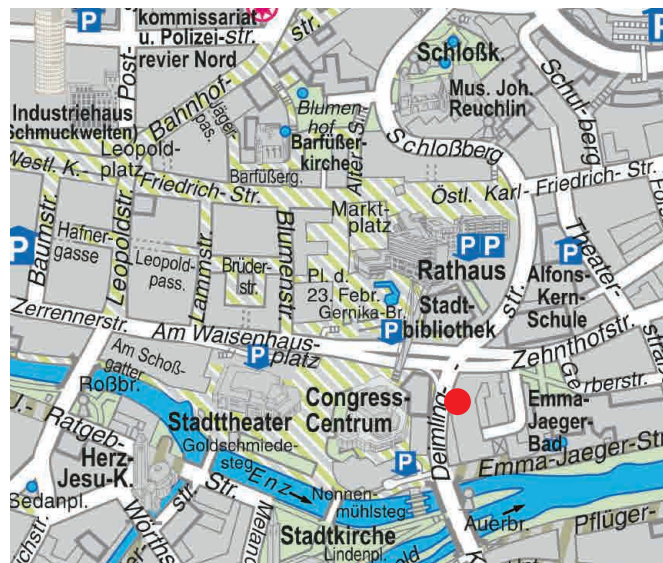

IHRE ANSPRECHPARTNER

Martin Kühnemundt
Sabine Splawski
Felicitas Niermeyer

Fon 07231 / 58 97 969

Mail gbe-quarzinnenstadt@gbe-pforzheim.de

Oder kommen Sie vorbei:

Deimlingstraße 17 | 75175 Pforzheim

Das Projekt 'UHRWERK 4.0' wird im Rahmen des ESF-Bundesprogramms 'Bildung, Wirtschaft, Arbeit im Quartier - BIWAQ' durch das Bundesministerium des Innern, für Bau und Heimat und den Europäischen Sozialfonds gefördert.

Zusammen.
Zukunft.
Gestalten.

QuarZ Innenstadt