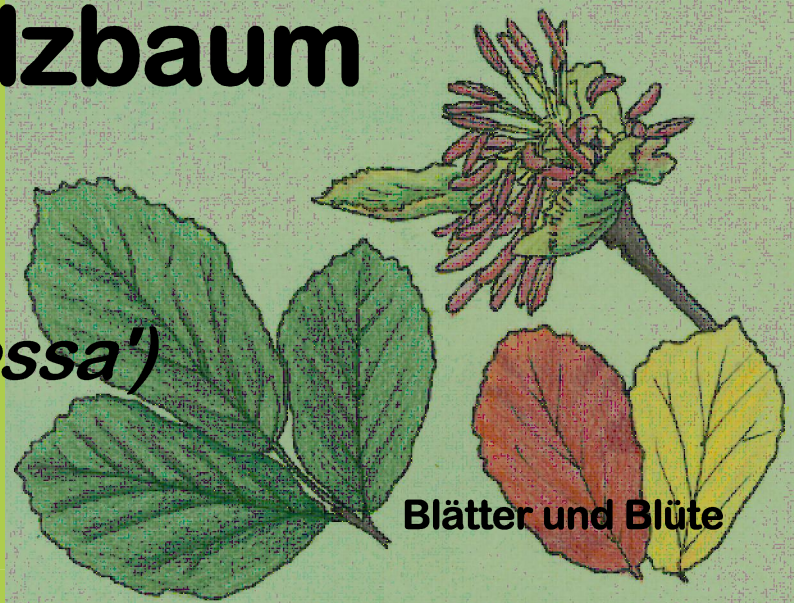

# Eisenholzbaum

*botanisch:*  
*Parrotia*  
*persica*  
(Sorte 'Vanessa')

**Heimat:** der Eisenholzbaum wird auch Persische Buche genannt und stammt aus der Region am Kaspischen Meer (Kaukasus, Nordiran)

**Blätter:** ähnlich unserer heimischen Buche geformt, etwas ledrig - im Herbst ein prächtiges und lang anhaltendes 'Farbfeuerwerk' in gelb, orange und rot

**Blüte:** sehr kleine rote Blüten im März

**Früchte:** unscheinbare kleine Kapseln

**Rinde:** vielfarbige, abblätternde Schuppenborke

**Besonderheiten:** die Heimat des Eisenholzbaums ist geprägt von heißen, trockenen Sommern und frostreichen Wintern. Deshalb eignet er sich als Stadtbaumart für hitzebelastete Standorte. Die Sorte 'Vanessa' weist eine schmal-ovale Kronenform und besonders prächtige Herbstfärbung auf.