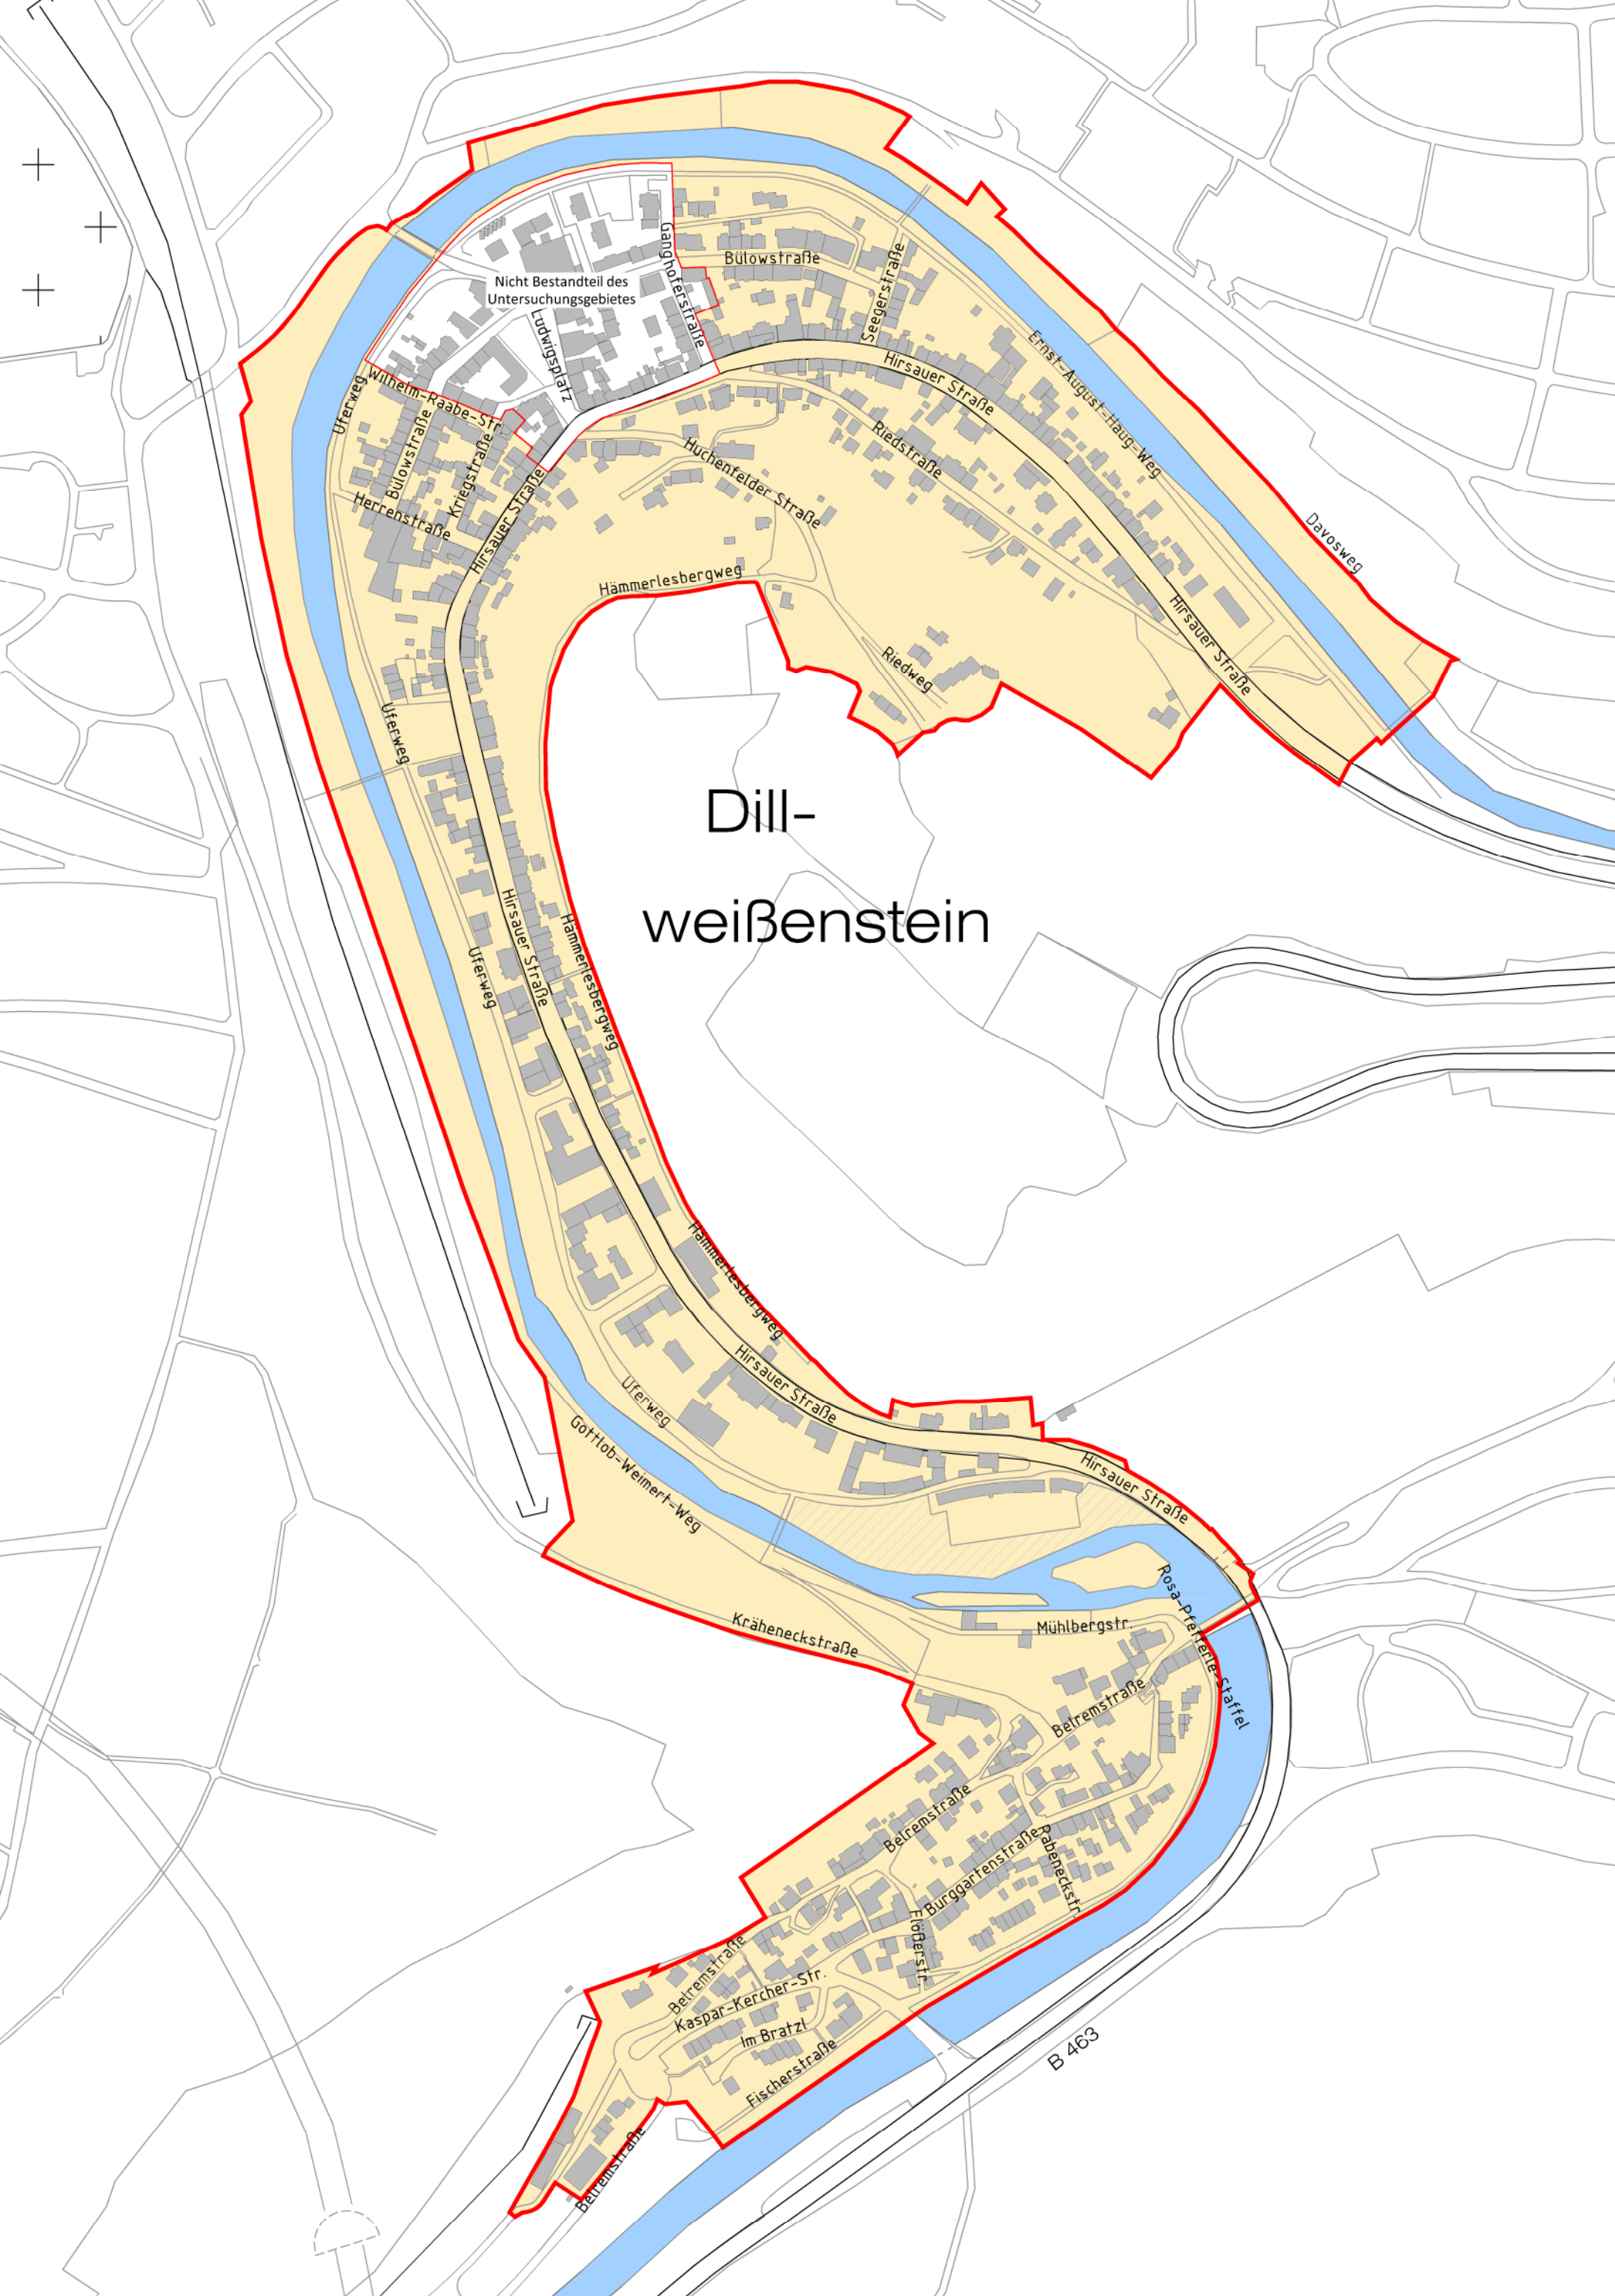

Dill- weißenstein

Nicht Bestandteil des
Untersuchungsgebietes

Ganghoferstraße
Ludwigsplatz

Uferweg
Wilhelm-Raabe-Str.
Bülowstraße
Herrenstraße

Kriegstraße
Hirsauer Straße

Bülowstraße

Seegerstraße

Ernst-August-Haug-Weg

Davosweg

Huchenfelder Straße

Riedstraße

Hämmerlesbergweg

Riedweg

Hirsauer Straße

Uferweg

Hirsauer Straße

Hämmerlesbergweg

Hämmerlesbergweg

Hirsauer Straße

Uferweg
Gottlob-Weimert-Weg

Hirsauer Straße

Kräheneckstraße

Mühlbergstr.

Rosa-Prenter-Straße

Betremstraße

B 463