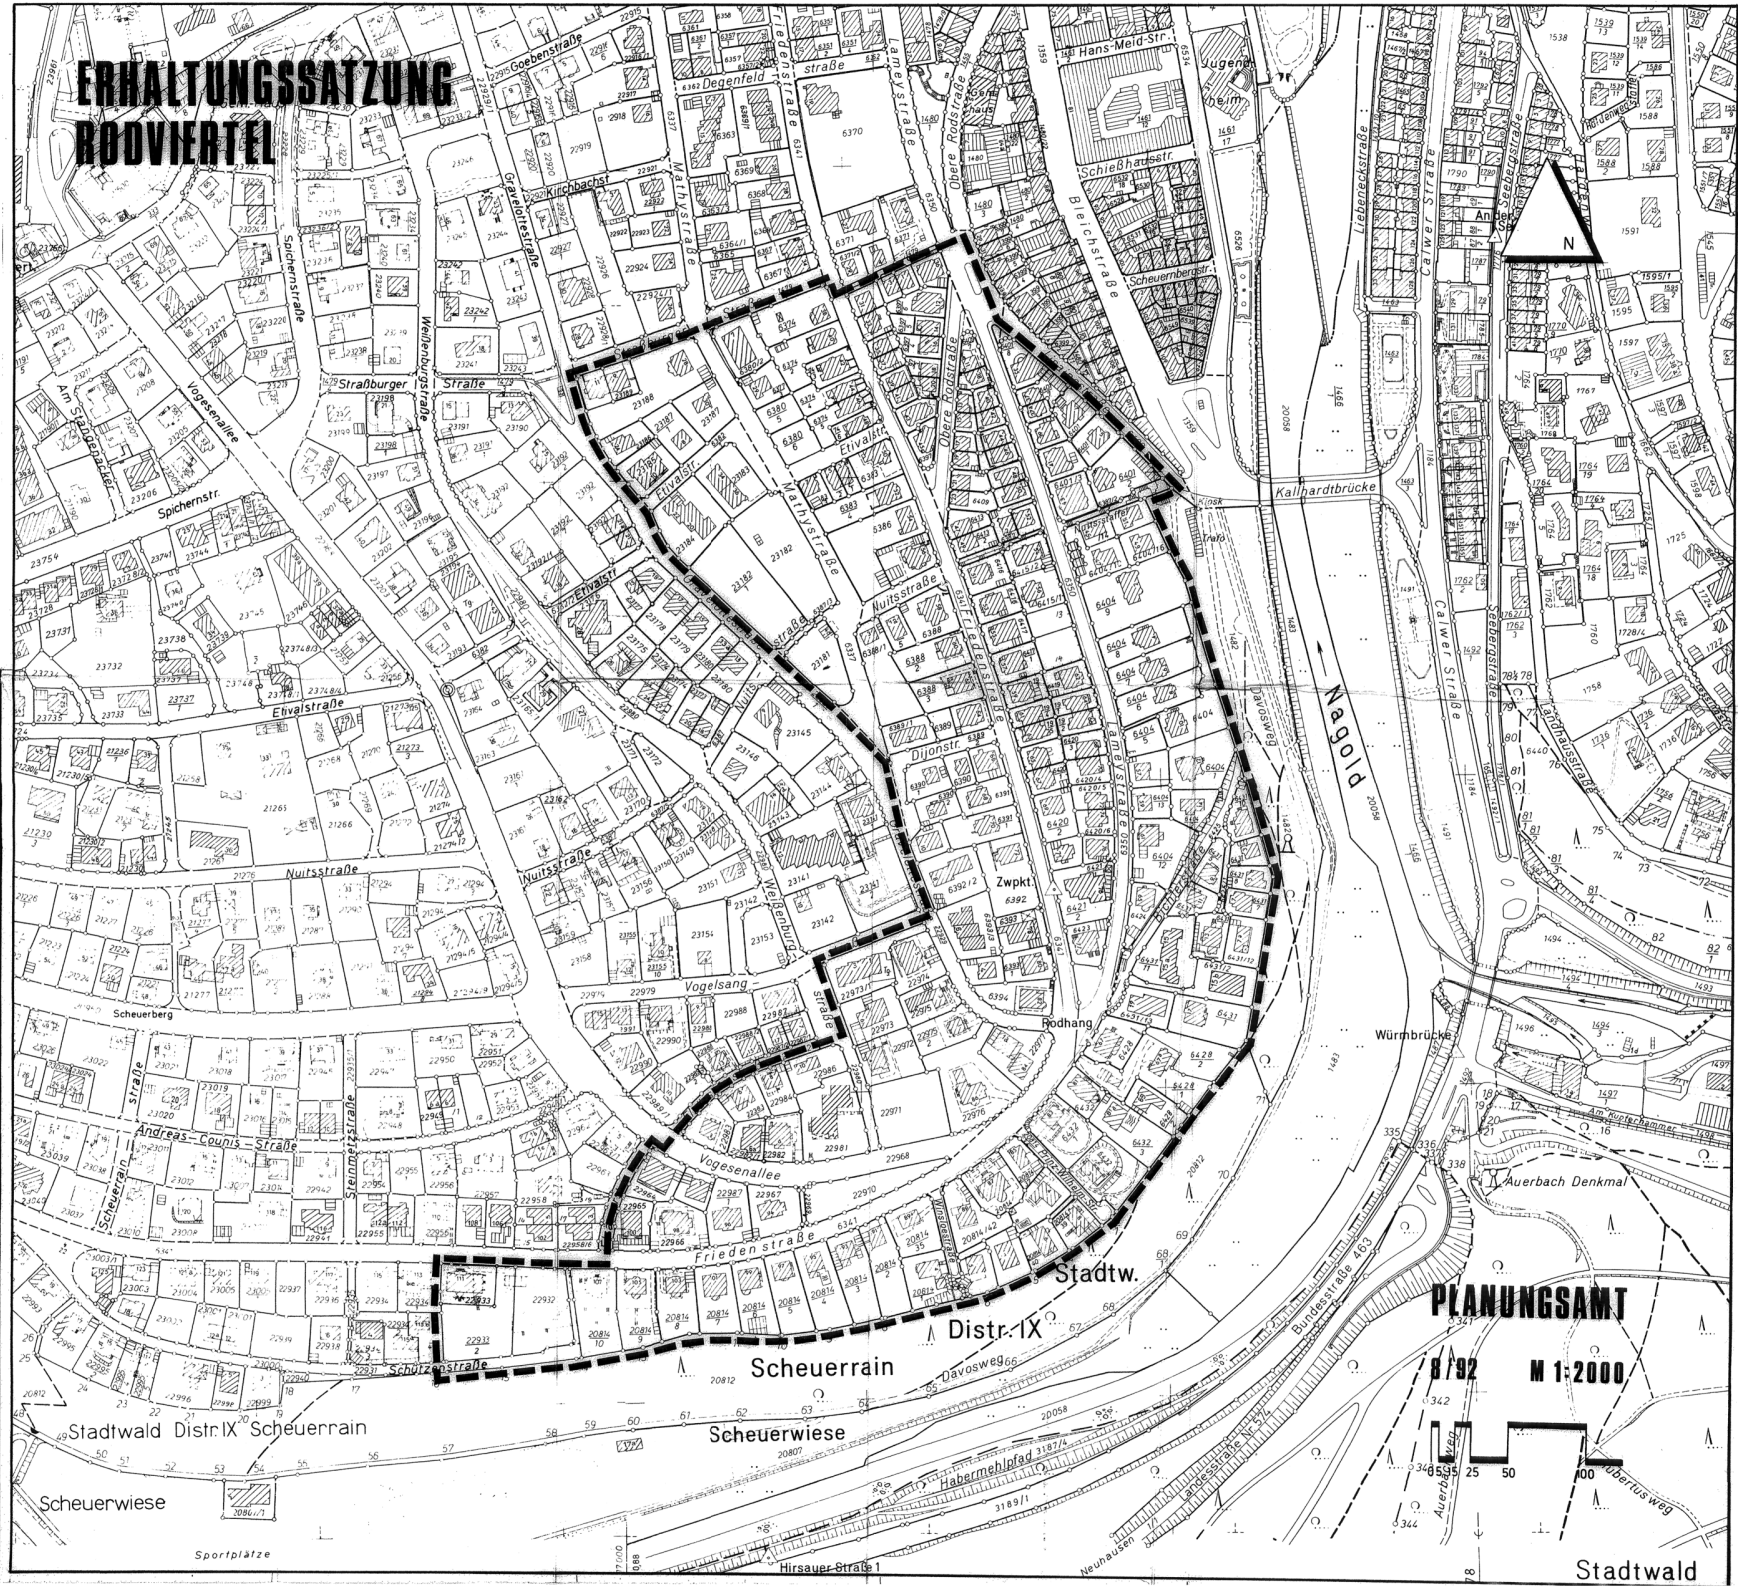

ERHALTUNGSSATZUNG RODVIERTEL

PLANUNGSAMT

M 1:2000

Stadtwald Dist. IX Scheuerrain

Scheuerrain

Sportplätze

Scheuerrain

Scheuerrain

Hirsauer Straße 1

Stadtw.

Dist. IX

Stadtwald